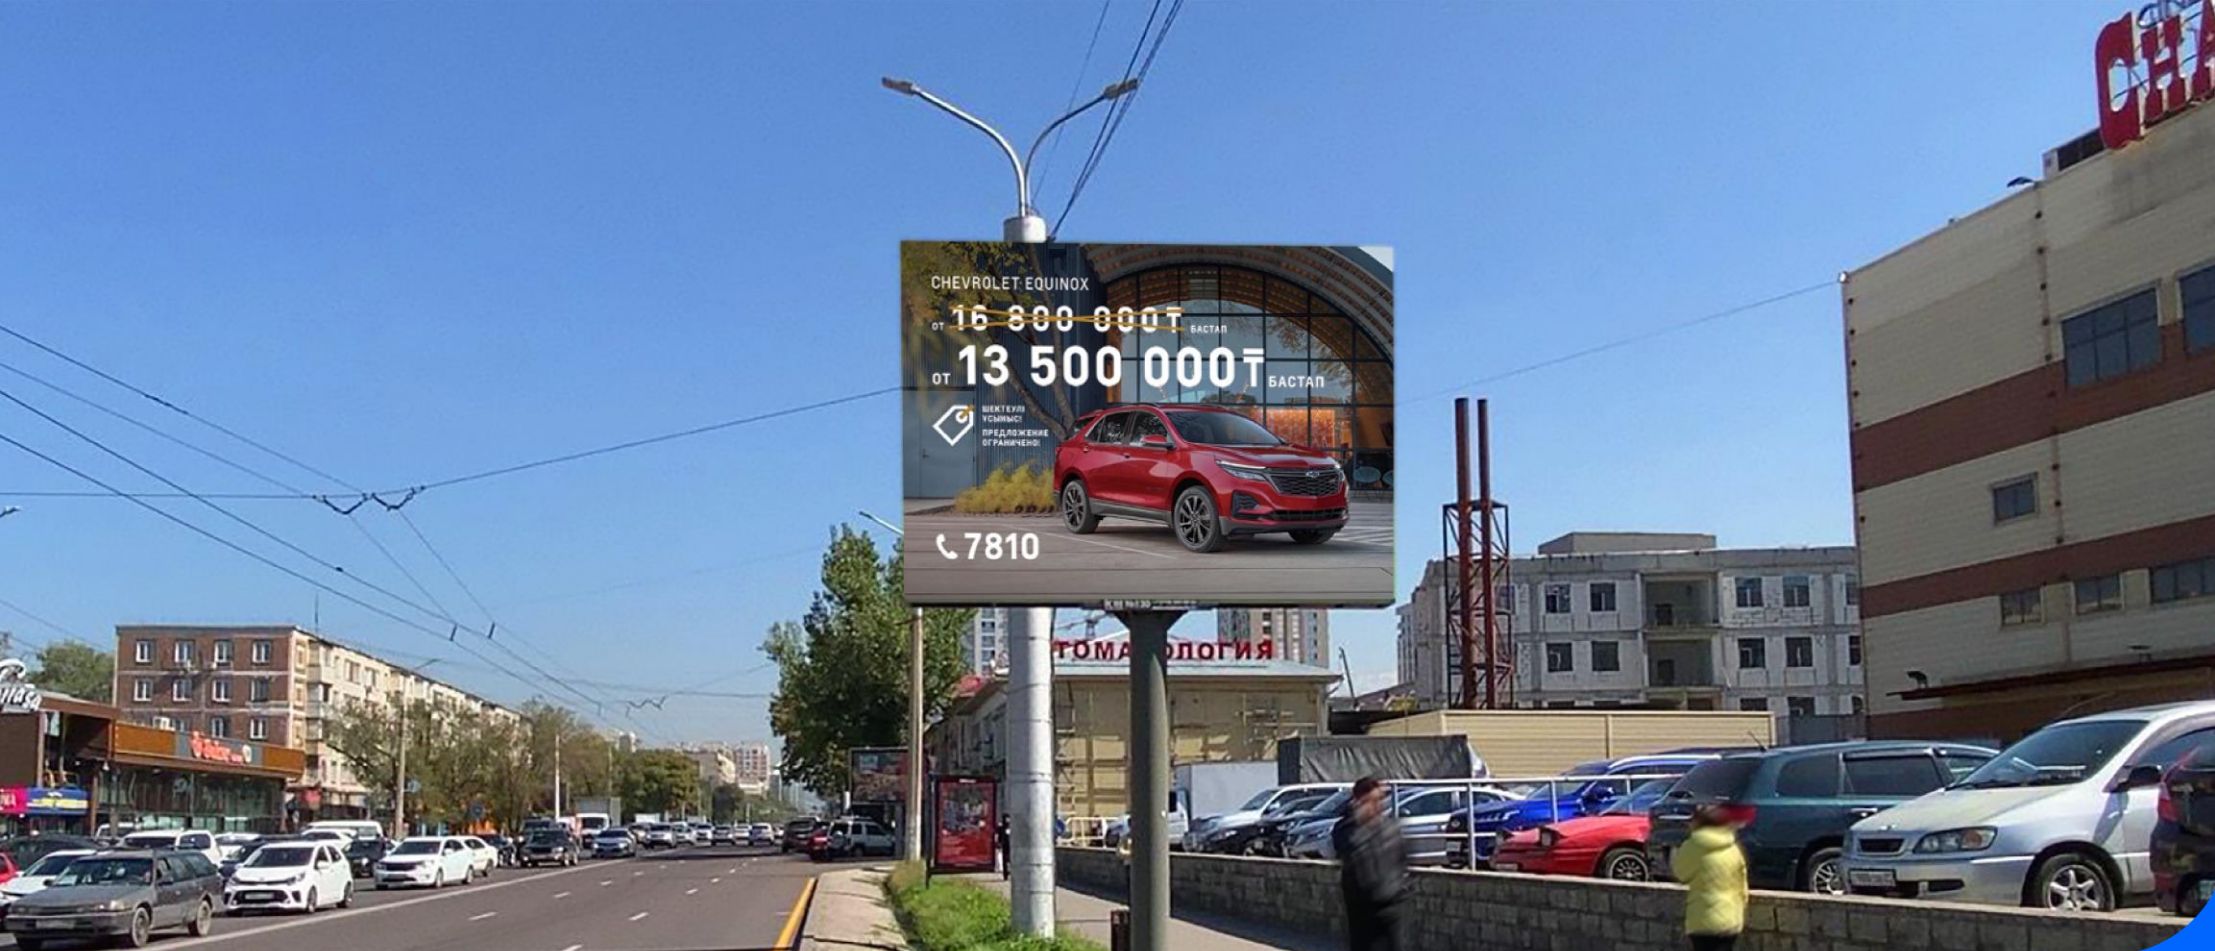

№257

САТПАЕВА АДК, ЮГ

528 000 тг с НДС

-НОВЫЕ ЖК

-ТРЦ АДК

-ВЫСОКИЙ ТРАФИК

Панорама:

<https://yandex.kz/maps/-/CDaSyGiz>