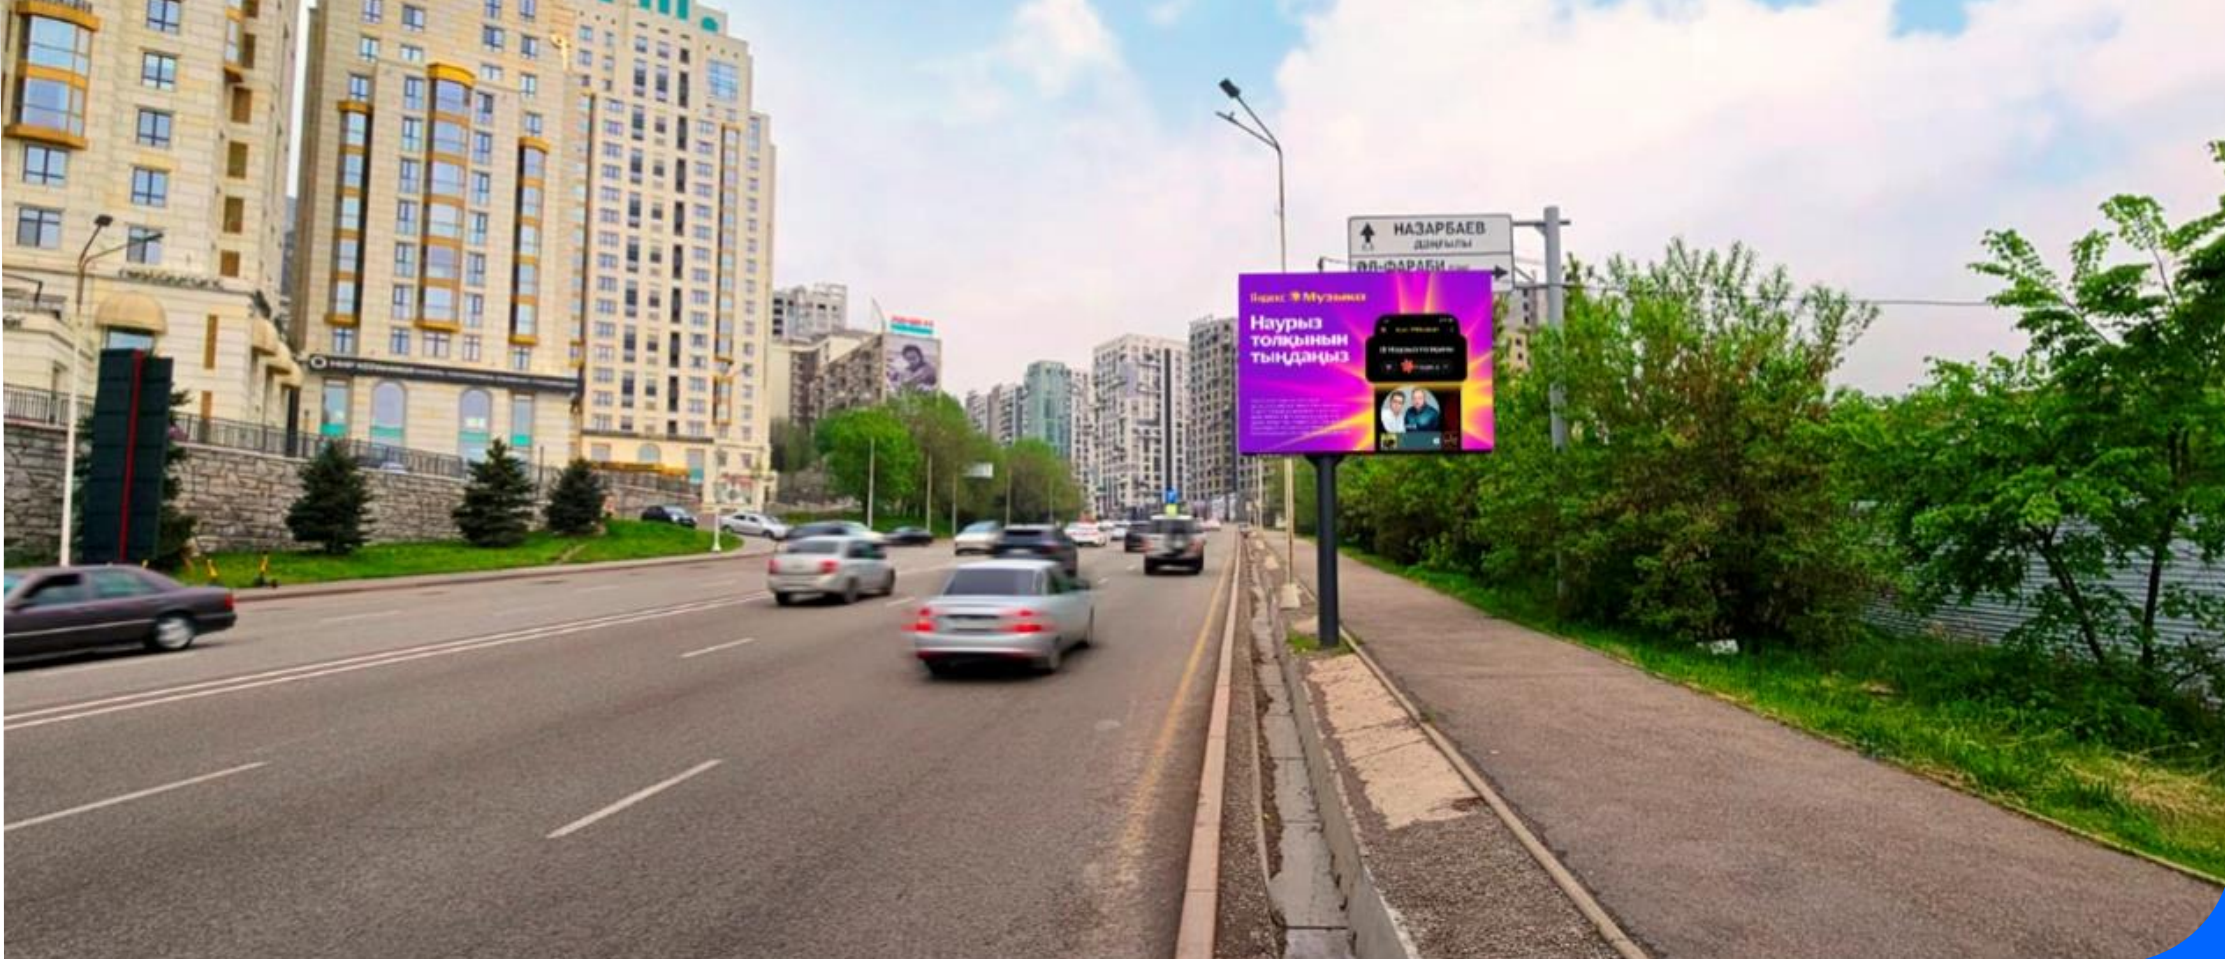

№288

СЕЙФУЛЛИНА – ЮЖНЕЕ ТИМИРЯЗЕВА, ЗАПАД

528 000 тг с НДС

- CENTRAL AVENUE

- ВЫСОКИЙ ТРАФИК

Панорама:

<https://yandex.kz/maps/ru/-/CDuUqH7g>